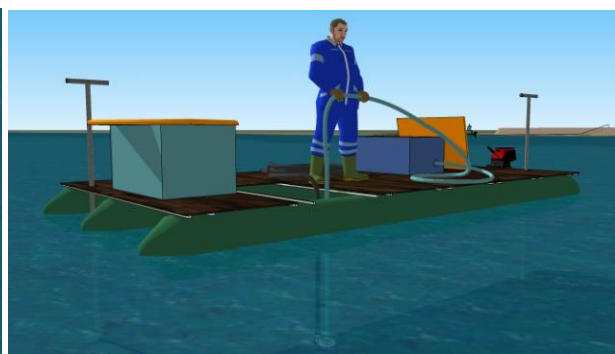

Для добычи текучих и слабосвязных сапропеля, песков, лечебной грязи, очистки водоемов, шламонакопителей, отстойников и хвостохранилищ от заиления. Самоходное миниоборудование состоящее из двух, добычного и доставочного, катамаранов, производительностью до 30 м³/час и глубиной разработки пласта до 5,5 м. Работает в режиме челночной доставки и непрерывной разработки продуктивного пласта. Сборно-разборный в течение 20 минут. С проектным обоснованием технологии ведения работ или без. Стоимость: 580 тыс. руб.