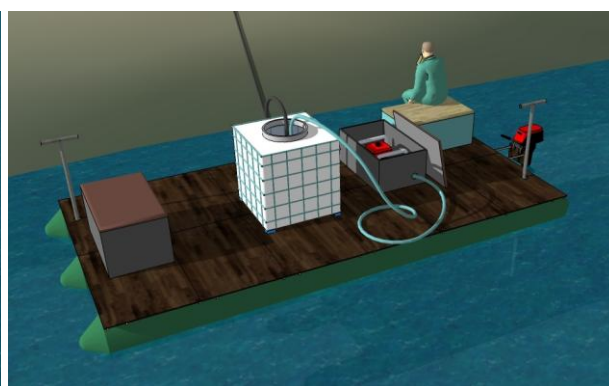

Для добычи текучих и слабосвязных сапропеля, песков, лечебной грязи, очистки водоемов, шламонакопителей, отстойников и хвостохранилищ от заиления. Самоходное миниоборудование состоящее из двух, добычного и доставочного, катамаранов, производительностью до 30 м³/час и глубиной разработки пласта до 5,5 м. Работает в режиме челночной доставки и непрерывной разработки продуктивного пласта. Сборно-разборный в течение 20 минут. С проектным обоснованием технологии ведения работ или без. Стоимость: 580 тыс. руб.