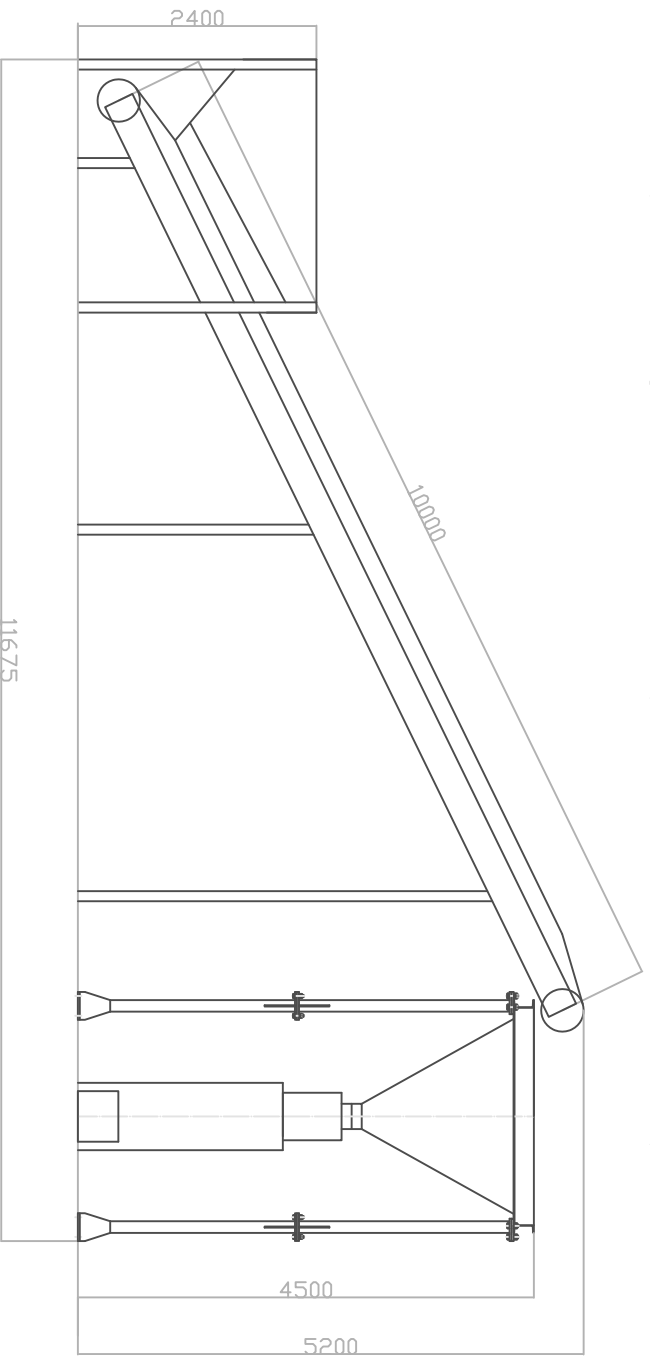

Линия фасовки садовой земли и сарапелля в 10 – 50 кг открытые мешки .

Дозатор для  
открытых мешков  
ДОМ-8(ЛП)

Транспортер