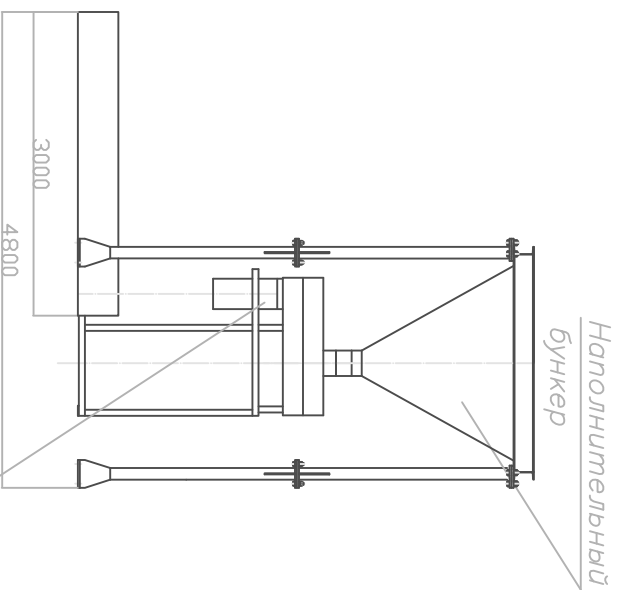

Линия фасовки садовой земли и сарапелля в 10 – 50 кг открытые мешки .

Дозатор для  
открытых мешков  
ДОМ-8(ЛП)

Транспортер